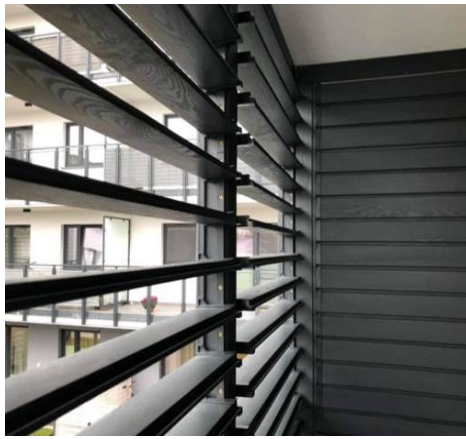

Twórca przestrzeni zewnętrznych
Zabudowy tarasów, oświetlenie tarasów oraz ogrodów, schody, ogrodzenia

66-200 Świebodzin ul. 1-Maja 2 tel. +48 609 748 385, e-mail: egrocenter@gmail.com